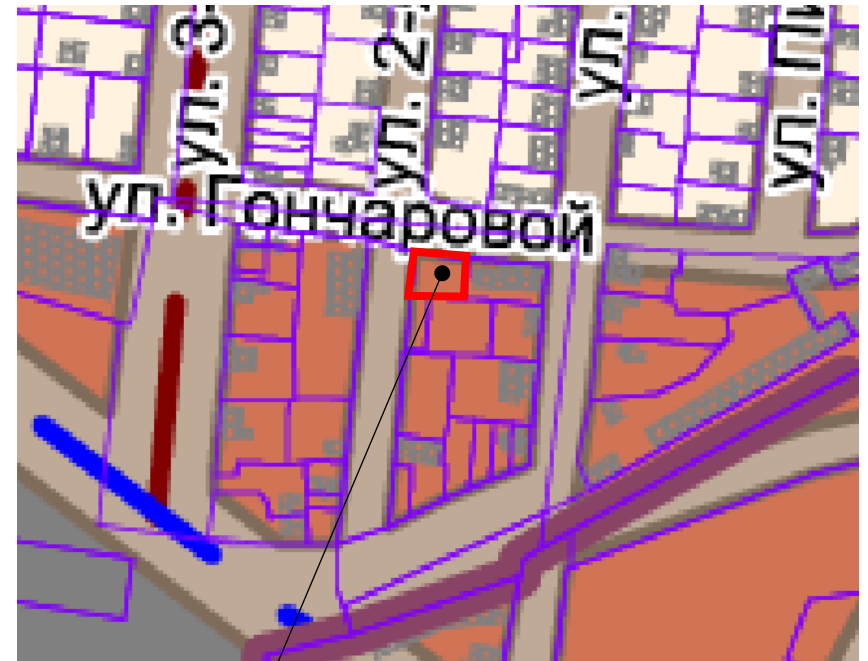

**ФРАГМЕНТ КАРТЫ ГРАДОСТРОИТЕЛЬНОГО ЗОНИРОВАНИЯ  
ГОРОДА ТВЕРИ**  
**Границы территориальных зон**  
Правил землепользования и застройки города Твери, утверждённых  
решением Тверской городской Думы от 02.07.2003 № 71

**Фрагмент основного чертежа генерального плана города Твери,**  
утверждённого решением Тверской городской Думы  
от 25.12.2012 № 193(394) в редакции от 03.07.2019 № 108

Земельный участок с кадастровым номером 69:40:0300245:178

 Ж-1. Зона индивидуальной жилой застройки

 Зона общественных центров